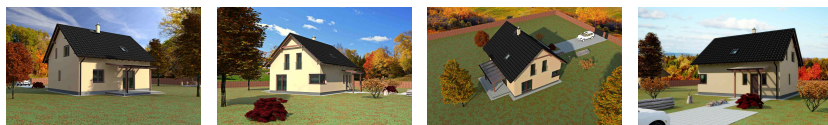

Patrový rodinný dům ap235

Základní údaje

Počet místností: **5 + 1**
Zastavěná plocha: **103,1 m²**
Obestavěný prostor: **588,8 m³**
Výška domu: **7,75 m**
Podlahová plocha: **151,5 m²**

Cena domu od: **4.347.541 Kč**
Cena projektu: **54.000 Kč**